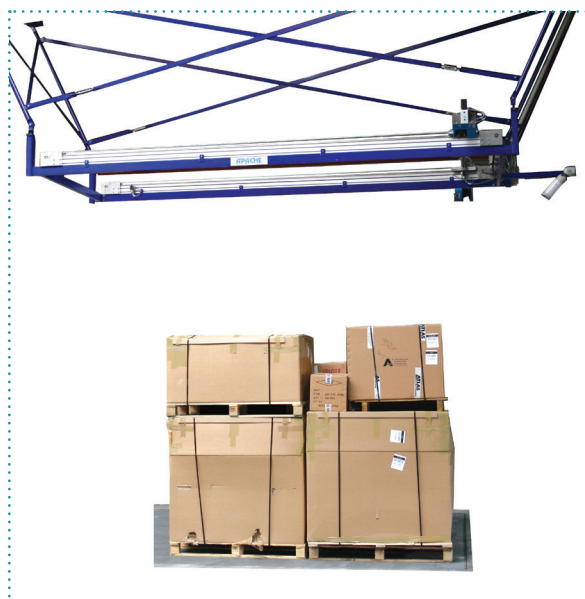

APACHE Portal (p8)

VOLUMETRÍA Y PESAJE DE OBJETOS
DE GRANDES DIMENSIONES

Sistema de medición dimensional de objetos de grandes dimensiones integrado opcionalmente con una báscula de pesaje estático.

La solución para:

- Volumetría y pesaje certificado de objetos de grandes dimensiones
- Medición de objetos regulares e irregulares
- Posible exclusión del palé incluso en modo certificado
- Volumetría y pesaje simultáneo
- Medición dimensional rápida, fiable y precisa con la resolución más alta posible
- De manera opcional, imagen de la mercancía utilizando cámaras digitales y sistema de documentación integrado (.pdf)
- Área de medición ampliable bajo requerimiento

Características y Software:

El sistema está aprobado según la MID009 y la OIML R:129 incluyendo un sistema de almacenamiento de datos "Alibi Storage" y la posible integración de datos tanto de la báscula como de los lectores de código de barras. El PC integrado puede utilizar software adicional para adaptarse de manera flexible a diferentes interfaces.

INTELLIGENT
TECHNOLOGICAL
SOLUTIONS

Posibilidad de exclusión del volumen de carretillas elevadoras y apiladoras eléctricas incluso en modo certificado.

AKL-tec MID

ESPECIFICACIONES TÉCNICAS

Área de medición: 2.500mm x 2.500mm
El área máxima de medición se determina por la longitud del trayecto de los dispositivos de medición

Altura de medición: Máxima 2.800mm.

División: 20mm x 20mm 10mm (L x W x H)

Velocidad

de movimiento: Los ejes de medición se mueven a una velocidad constante de 0,4 m/s.

Condiciones

de funcionamiento: 200 - 250 VAC 16A

Clase de

seguridad láser: 1 (medidas de seguridad innecesarias incluso en el caso de irradiación continua)

Plataforma de pesaje: Dispone de diferentes medidas, capacidad de carga, rango de pesaje y resolución

Condiciones

de funcionamiento:

Temperatura: Entre 0°C y +40°C

Humedad: Máxima 85% sin condensación

Comunicación: TCP/IP Ethernet 10/100 en conector RJ45

OTRAS

Exclusión de palés incluso en modo certificado. Memoria Alibi Storage integrada (LFT). Estimación del volumen real

CERTIFICACIÓN

Certificado según MID009 y OIML:R129